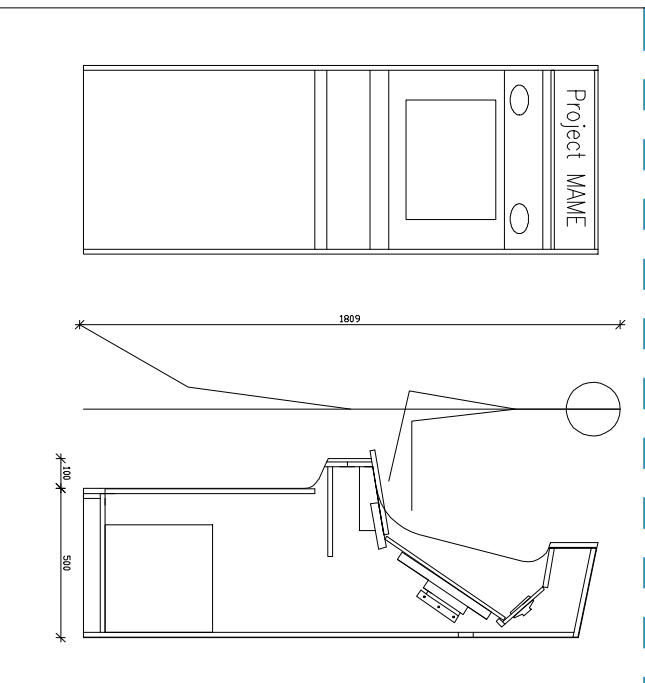

MAME Arcade Cabinet
 Design: Rasmus Kønig Sørensen
<http://www.koenigs.dk/mame/eng/>

Rev. 1.2 19.02.2008

2 pcs

1 pcs

Monitor sample