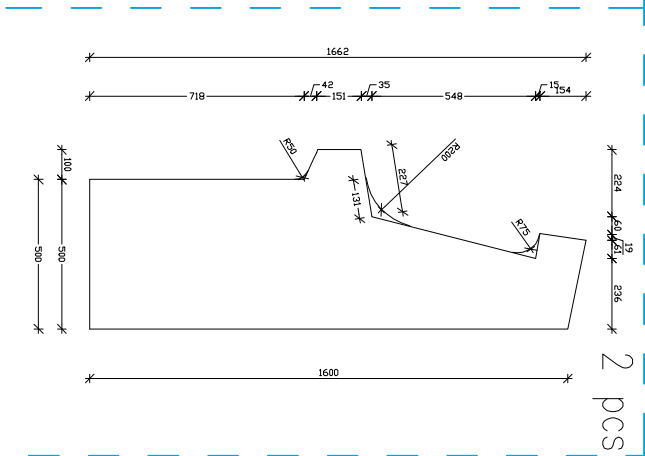

MAME Arcade Cabinet
 Design: Rasmus Kønig Sørensen
<http://www.koenigs.dk/mame/eng/>

Rev. 1.2 19.02.2008

2 pcs

1 pcs

Monitor sample